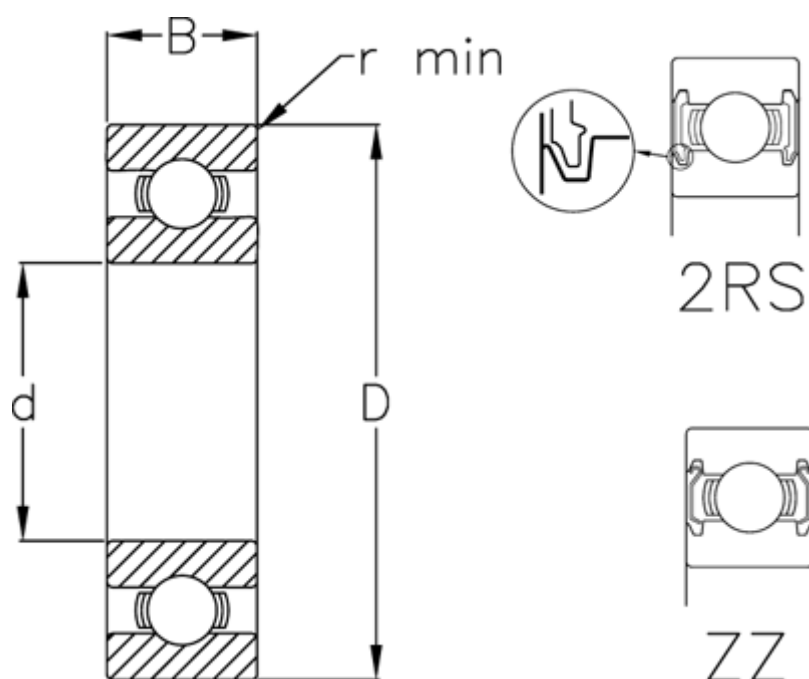

Varenummer: 5480025012079  
Beskrivelse: Enradede sporkugleleje 6005 2RS USDA H1  
d=25 D=47 B=12 rustfast/spec. fedt

## Mål

|                            |         |                  |
|----------------------------|---------|------------------|
| B                          | = 12    | Vægt (kg) = 0.08 |
| d                          | = 25    |                  |
| D                          | = 47    |                  |
| Dynamisk belastning C (kN) | = 10.1  |                  |
| Max. o/min fedtsmurt       | = 15000 |                  |
| Max. o/min oliesmurt       | = 18000 |                  |
| r min                      | = 0.6   |                  |
| Statisk belastning C0 (kN) | = 5.85  |                  |